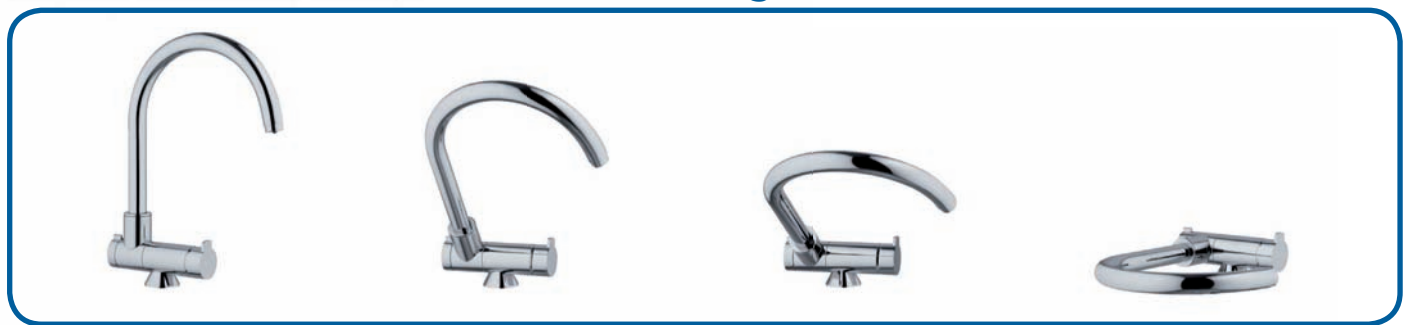

cod. **3813W**

Miscelatore a tre vie con uscita delle acque separate e canna girevole abbattibile. Da utilizzare per le installazioni con lavelli sottofinestra.

**Altezza totale con canna abbattuta mm. 62**

*Three ways mixer with separate water exits and tilting swivel spout. Typically used with under window sinks.*

**Total height with bended spout mm. 62**

**Canna girevole abbattibile**

MISCELATORE MIXER

**ecogenia**<sup>Srl</sup>  
prodotti innovativi per l'ambiente