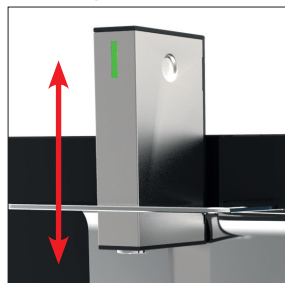

TABELLE GENERALE LITRI DI EROGAZIONE

HI-CLASS TOP					l/h acqua F e C	l in continuo
20 IB AC	√	√	-	-	20	3
20 IB ACWG	√	√	√	-	20	3
30 IB ACWG	√	√	√	-	30	7
65 IB ACWG	√	√	√	-	65	40

HI-CLASS PREMIUM					l/h acqua F e C	l in continuo
45 IB ACWG	√	√	√	-	45	9
45 IB ACHWG	√	√	√	√	45-13	9

HI CLASS ►
CABINET
optional

Altezza regolabile (solo Premium)

DIMENSIONI CABINET

Modelli	L mm	P mm	H mm
TOP20	360	440	1060
TOP30	360	560	1060
PREMIUM45	340	540	1080
TOP65	430	520	1090

Al modello Hi Class vengono applicati una vasta gamma di filtri per migliorare il gusto e l'odore dell'acqua, combattere il calcare e bloccare il passaggio di eventuali batteri dalla rete idrica. Il modello Hi Class ha un sistema di microfiltrazione, (a richiesta ultrafiltrazione o osmosi inversa). I filtri deodoranti e purificatori, migliorano il sapore e l'odore dell'acqua dando vita a un'emissione di **acqua purificata buona da bere**.

PREMIUM

Pannello di controllo high-tech:

- Frontale in vetro nero temperato con inserto in acciaio inox anti impronta
- Display a due colori da 128 x 64
- Pannello di controllo touch screen
- Contaltri
- Contaore
- Sistema auto-diagnosi: il display segnala tempestivamente anomalie o funzionamenti, quali ad esempio la mancanza di acqua dalla rete, l'intasamento del filtro, così da evitare guasti all'impianto.