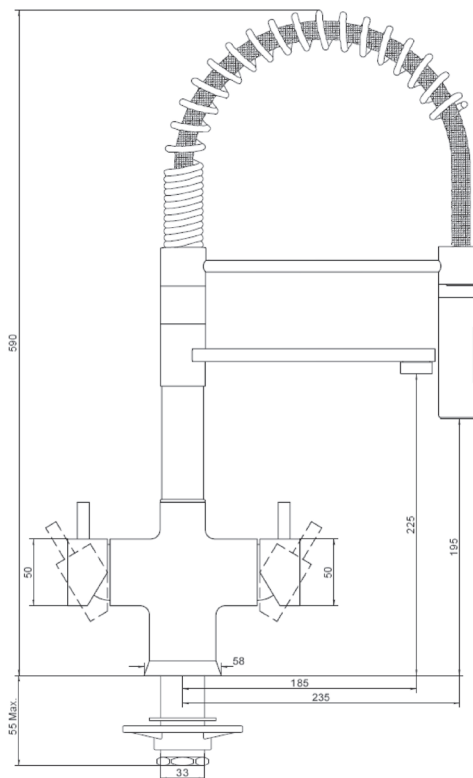

# Miscelatore

cod. 5680 ML

↓ Finitura  
parte finale  
rubinetto:

- SATINATO
- BRONZO
- RAME

## Miscelatore

Miscelatore a cinque vie con uscita delle acque separate e mollone.

*Finitura standard cromo lucido*

*Disponibile in vari colori e finiture*