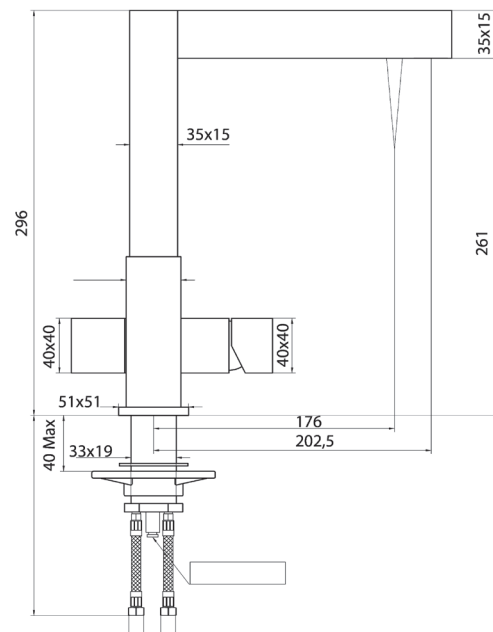

Miscelatore

cod. 6000 SL

MISCELATORI 3 VIE

Miscelatore

Miscelatore con uscita delle acque separate.

Finitura standard cromo lucido

Disponibile in vari colori e finiture