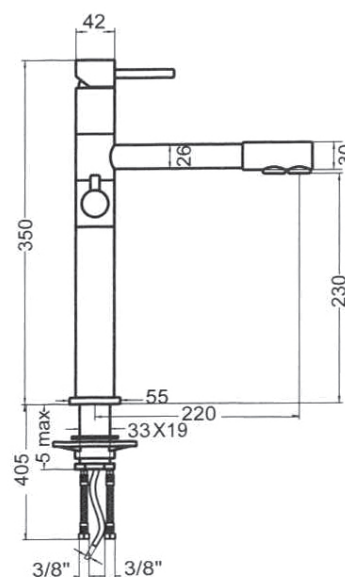

Miscelatore

cod. 8180

Miscelatore

Miscelatore monocomando a tre vie, design minimalista.

Finitura standard cromo lucido

Disponibile in vari colori e finiture

MISCELATORI 3 VIE

Erogatori di acqua potabile