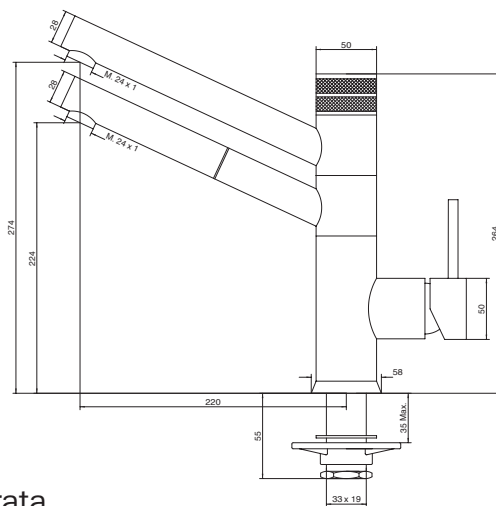

# Miscelatore

cod. 9180 M

↑ doccia estraibile

← Finiture  
doccino: •SATINATO  
•BRONZO  
•RAME

↓ Finitura  
parte superiore:  
CROMATO

## Miscelatore

Miscelatore a tre vie meccanico con doccia estraibile.  
Dotato di aeratore antibatterico sull'uscita dell'acqua depurata.

**Finitura standard cromo lucido.**

**Disponibile in vari colori e finiture. Finitura doccia estraibile: bronzo, rame e satinato**