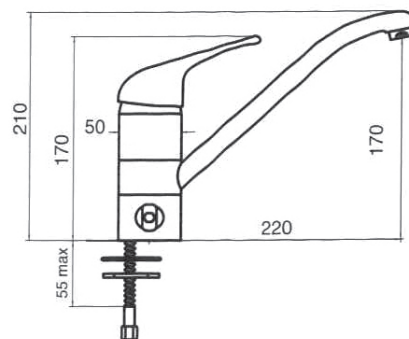

Miscelatore

cod. MC 311

MISCELATORI 3 VIE

Miscelatore

Miscelatore monocomando a tre vie con attacco per acqua depurata.
L'uscita per le due acque non è separata.

Finitura standard cromo lucido
Disponibile in vari colori e finiture