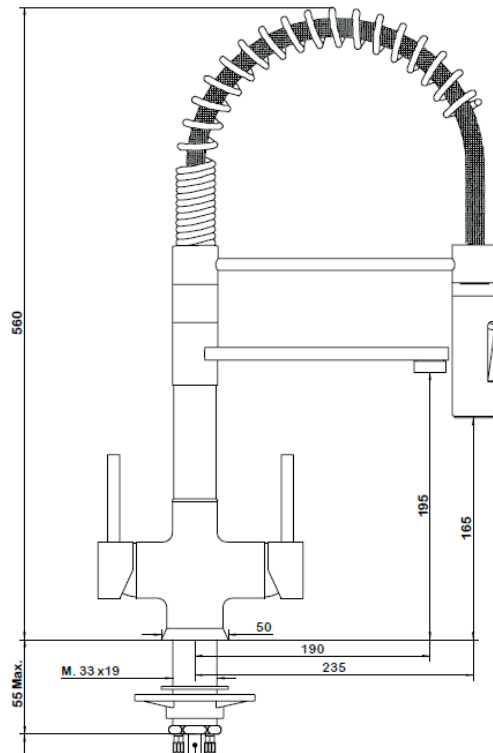

Miscelatore

cod. NEXT ML 2L

MISCELATORI 3 VIE

↓ Finitura
parte finale
rubinetto:

•SATINATO
•BRONZO
•RAME

Miscelatore

Miscelatore a tre vie con uscita delle acque separate e mollone.

Finitura standard cromo lucido