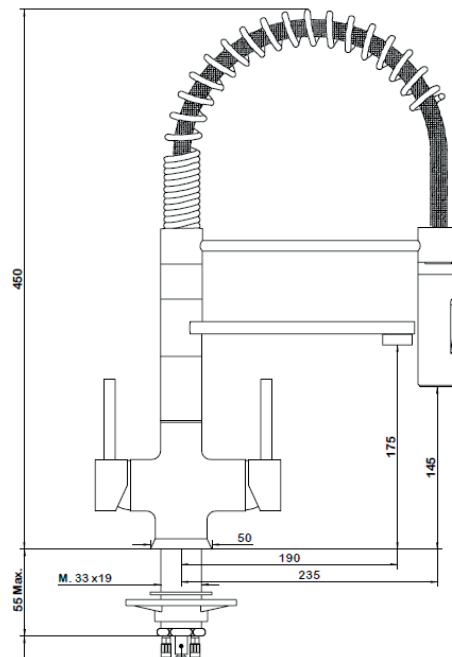

Miscelatore

cod. NEXT ML-TB 2L

↓ Finitura
parte finale
rubinetto:

•SATINATO
•BRONZO
•RAME

Miscelatore

Miscelatore a tre vie con uscita delle acque separate e mollone.

Finitura standard cromo lucido

Disponibile in vari colori e finiture

MISCELATORI 3 VIE