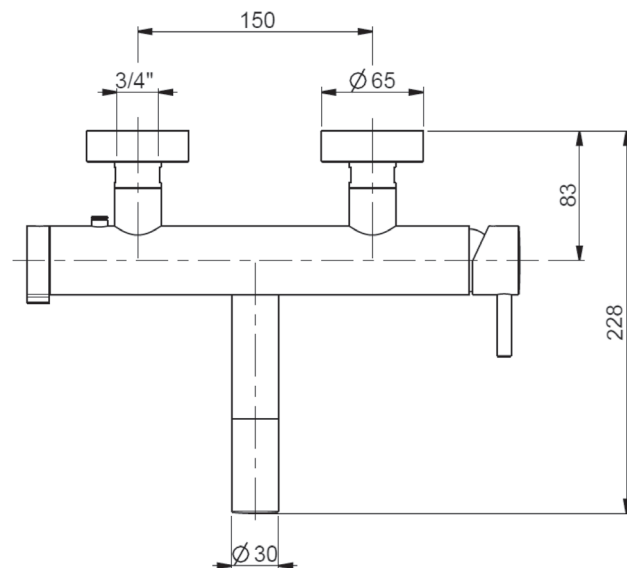

Miscelatore a parete

cod. WALL 3

MISCELATORI 3 VIE

Miscelatore a parete

Miscelatore con uscita delle acque separate.

Finitura standard cromo lucido

Disponibile in vari colori e finiture

Erogatori di acqua potabile