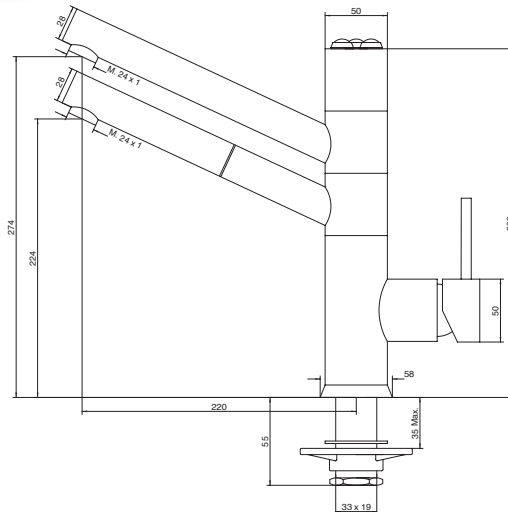

Miscelatore elettronico

cod. 9180

aeratore antibatterico

← Finiture
doccino:

- SATINATO
- BRONZO
- RAME

Miscelatore elettronico

L'aeratore posto all'uscita delle tre acque non permette l'ingresso di batteri.

Modello fornito con doccia estraibile a un getto. Compreso di centralina.

Finitura standard cromo lucido. Disponibile in vari colori e finiture.