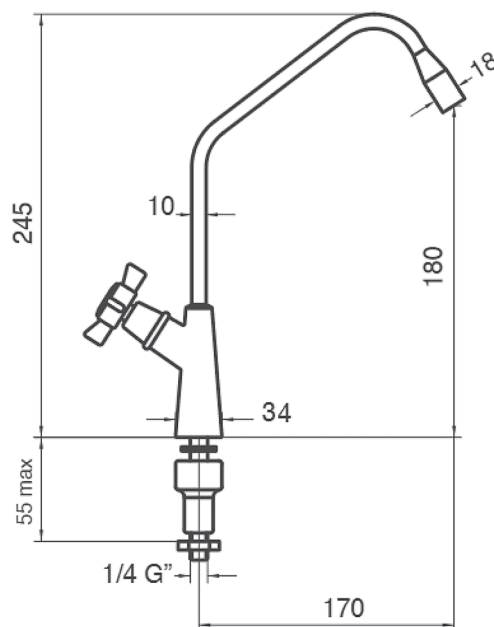

Rubinetto

cod. 2405 MC

Rubinetto

Rubinetto a colonna con maniglia, canna a due pieghe con areatore.

Disponibile con attacco 1/4" M cm 8, 3/8" M cm 2, 3/8" F.

Finitura standard cromo lucido
Disponibile in vari colori e finiture