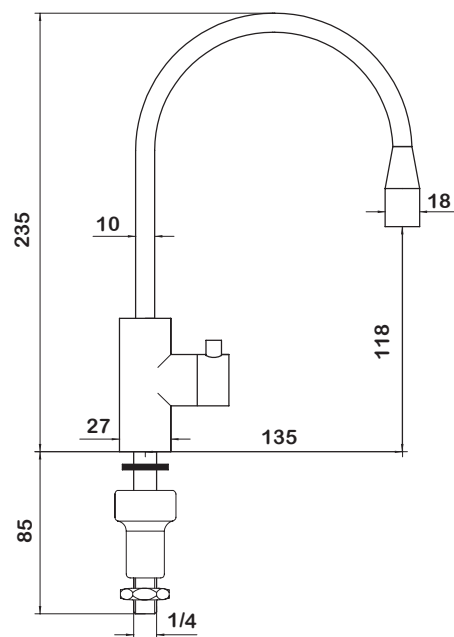

ACQUA *Life*
La tua acqua leggera

Rubinetto

cod. 2415 MC

In dotazione con:
Prestige O/120 e Prestige O/150

Rubinetto

Rubinetto a colonna con maniglia.

Finitura standard cromo lucido
Disponibile in vari colori e finiture